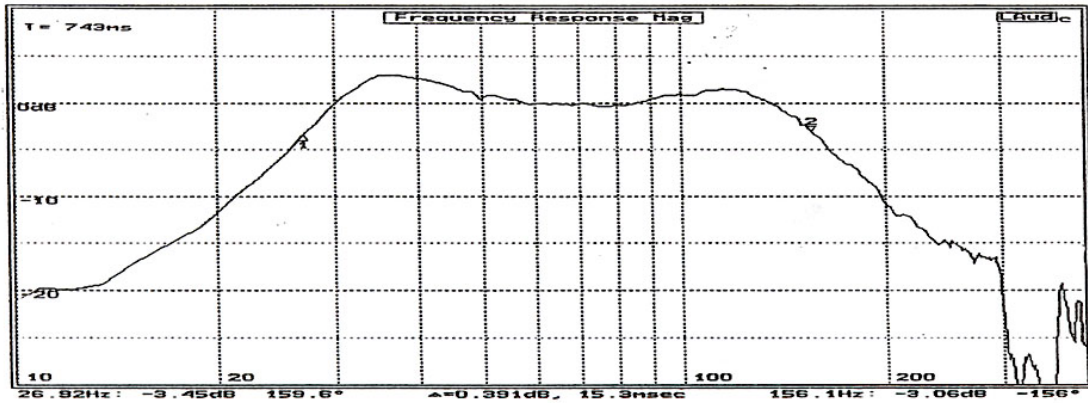

Charge Symétrique

400-2000

SUPRAVOX

réponse sans filtrage

Filtre actif (fc réglable de 40 à 150 Hz) avec module amplificateur 230W S230 adapté pour voie de grave de systèmes médium aigu, disponible chez Supravox.

ASSEMBLAGE

DÉCOUPE