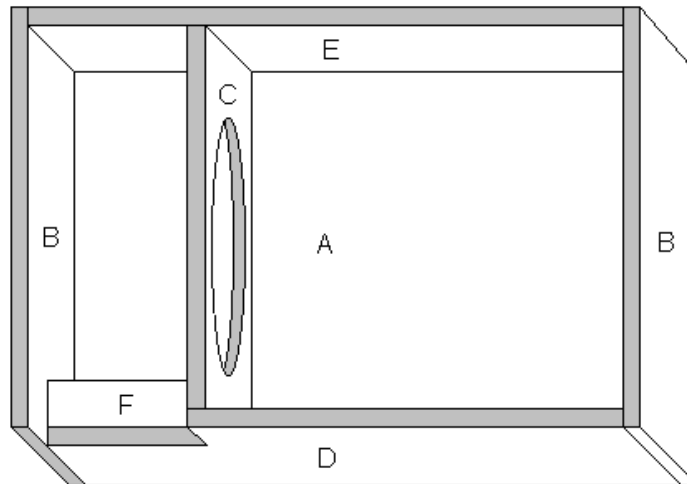

Charge Symétrique

400-2000

SUPRAVOX

réponse sans filtrage

Filtre actif (f_c réglable de 40 à 150 Hz) avec module amplificateur 230W S230 adapté pour voie de grave de systèmes médium aigu, disponible chez Supravox.

ASSEMBLAGE

DÉCOUPE