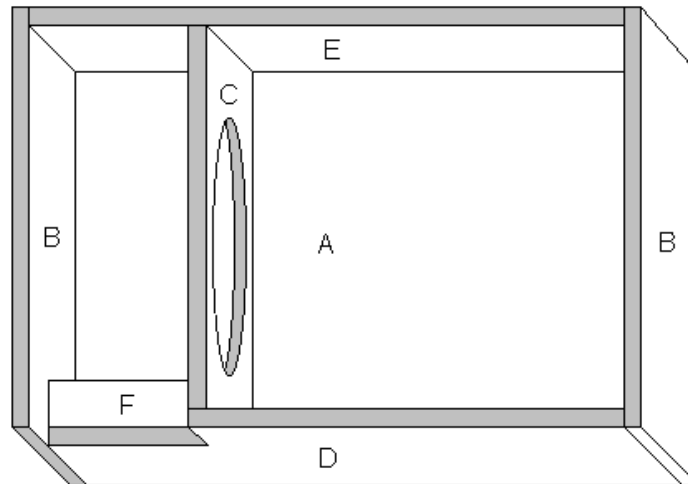

Charge Symétrique

400-2000

SUPRAVOX

réponse sans filtrage

Filtre actif (fc réglable de 40 à 150 Hz) avec module amplificateur 230W S230 adapté pour voie de grave de systèmes médium aigu, disponible chez Supravox.

ASSEMBLAGE

DÉCOUPE