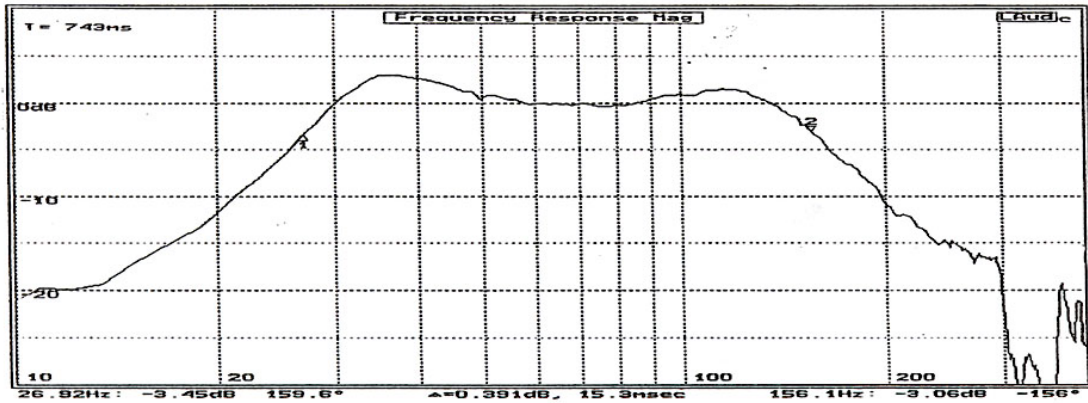

Charge Symétrique

400-2000

SUPRAVOX

réponse sans filtrage

Filtre actif (f_c réglable de 40 à 150 Hz) avec module amplificateur 230W S230 adapté pour voie de grave de systèmes médium aigu, disponible chez Supravox.

ASSEMBLAGE

DÉCOUPE