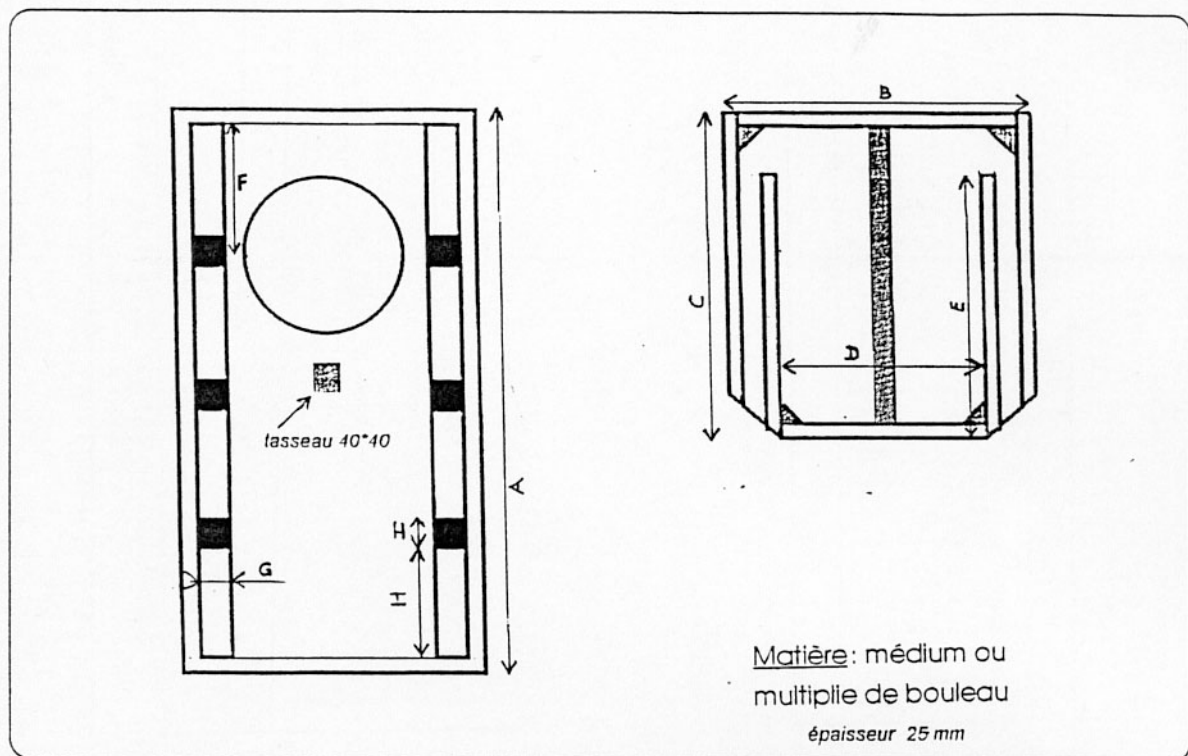

Charge JENSEN

Pour 285 GMF et 400-2000

SUPRAVOX

Montage en voie de grave pour le 285 GMF ou le 400-2000.

Cette charge bien connue des audiophiles est une enceinte Bass Reflex à multi-événements laminaires disposés de part et d'autre du haut-parleur. Ces caissons offrent un grave puissant et très précis, coupé à 500Hz ils sont le complément idéal de notre pavillon pour chambre à compression 1 pouce.