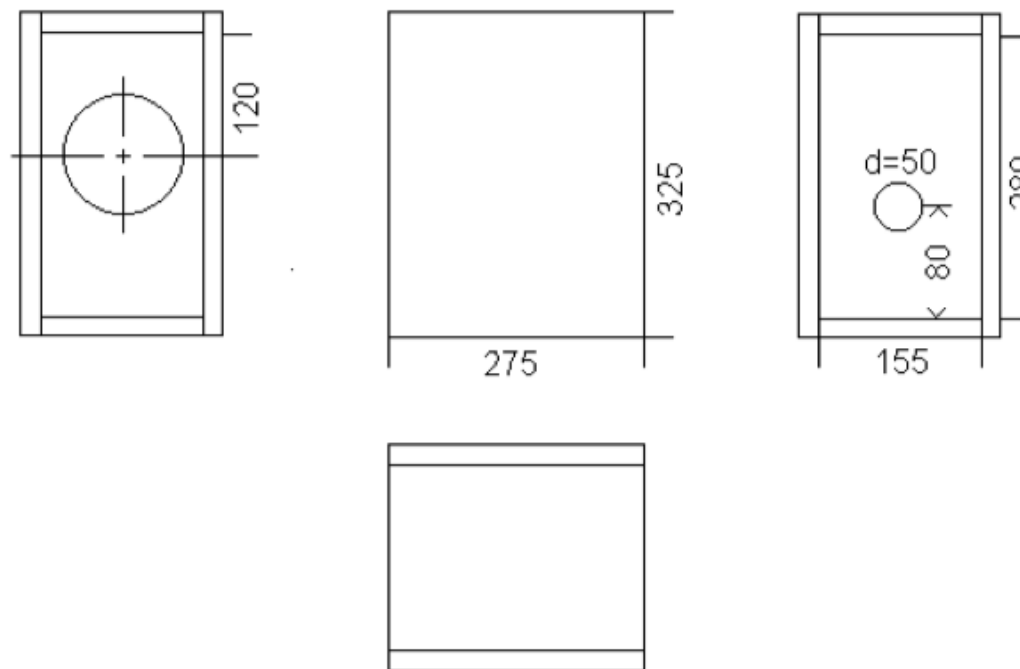

135 LB Bass Reflex – Kit Bass Reflex

Depuis 1968, Supravox fabrique des enceintes acoustiques qui intègrent les haut-parleurs de la marque. Aujourd'hui, Supravox propose une large gamme de modèles d'enceintes qui permettent aux audiophiles de bénéficier de la qualité sonore légendaire de la marque dans des coffrages traditionnels en bois d'une grande qualité.

L'expérience et le savoir faire Supravox s'exprime aussi sur la réalisation d'enceintes acoustiques. Nous avons réalisé de nombreuses enceintes d'études pour tester les possibilités de bafflage de nos haut parleurs.

Matériaux médium, 22 mm. Amortissant thibaude sur toutes les faces.

HP NON INCLUS

CARACTERISTIQUES TECHNIQUES Haut-parleur 135 LB

Rendement : 95dB
Bande passante : 80Hz-18KHz
Impédance : 8Ω
Puissance max. RMS : 35W

Suspension : 5 plis papier
Excursion linéaire : 6mm
Diamètre ferrite : 96mm
Champ magnétique : 1.4 T
Diamètre HP : 134/151mm
Epaisseur saladier :
Tôle 5mm
Distance trous de fixation :
140mm
Diamètre perçage enceinte :
122mm
Profondeur HP : 80mm