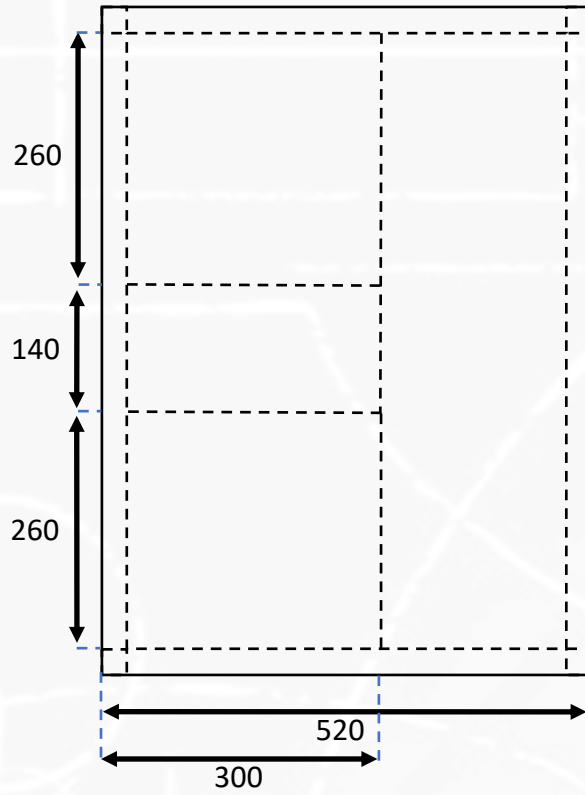

Kit JENSEN
215 GMF

Face

Côté

Dessus