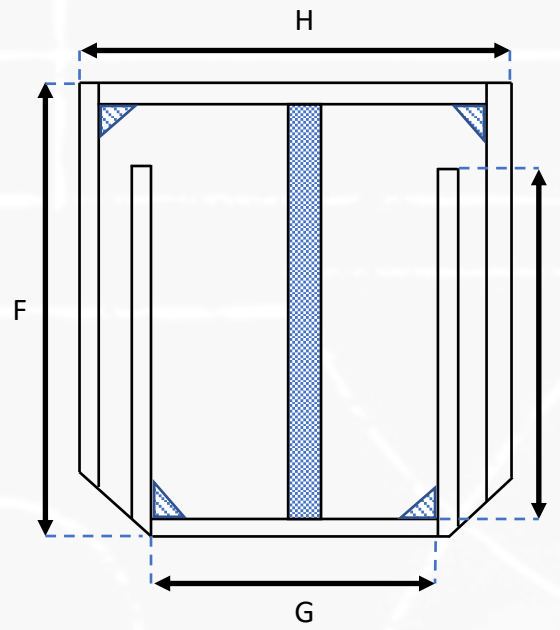

Kit JENSEN  
285 GMF

Distance / HP	285 GMF	400 - 2000
A	235	300
B	58	58
C	181.5	181.5
D	38	50
E	950	950
F	555	600
G	320	420
H	496	620
I	409	450