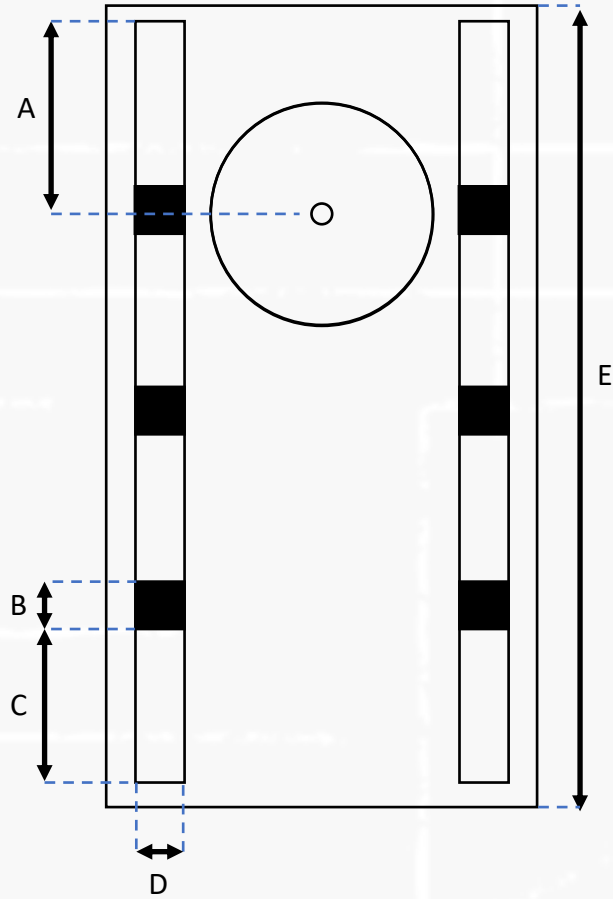

Kit JENSEN  
285 GMF

Distance / HP	285 GMF	400 - 2000
A	235	300
B	58	58
C	181.5	181.5
D	38	50
E	950	950
F	555	600
G	320	420
H	496	620
I	409	450